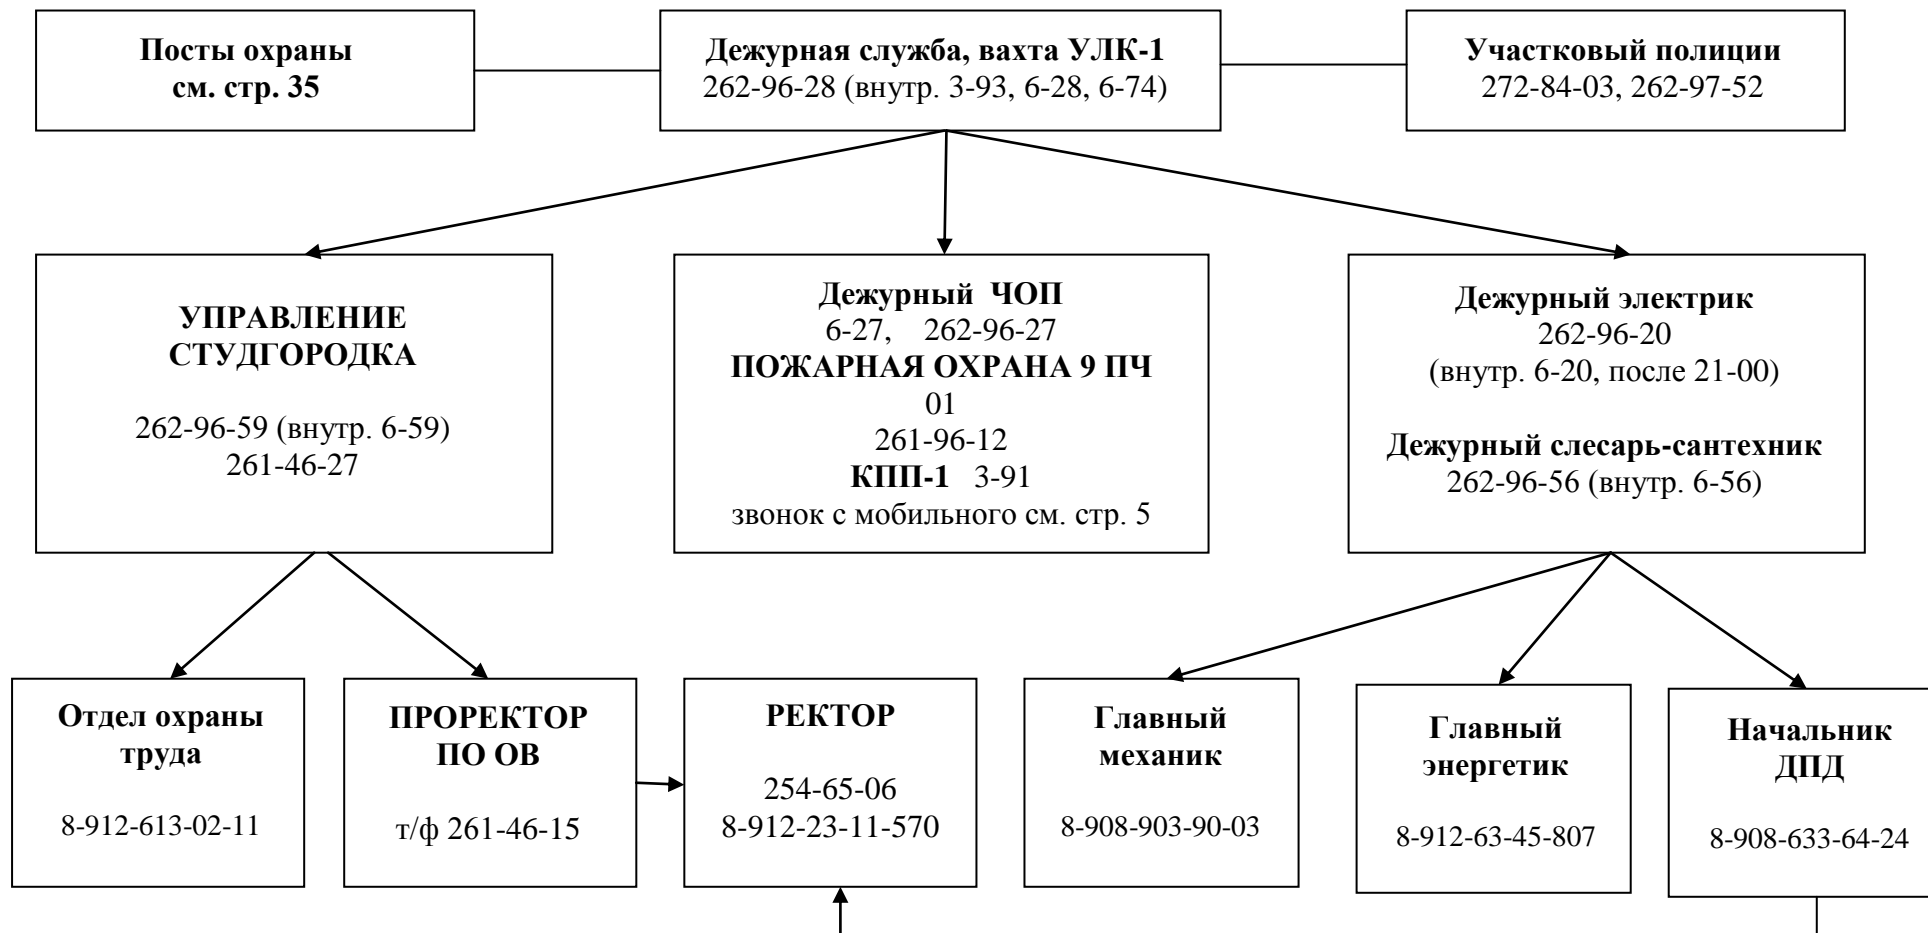

СХЕМА
оповещения руководящего состава, дежурного персонала административно-хозяйственных служб
на случай возникновения ЧП, пожара в УГЛТУ